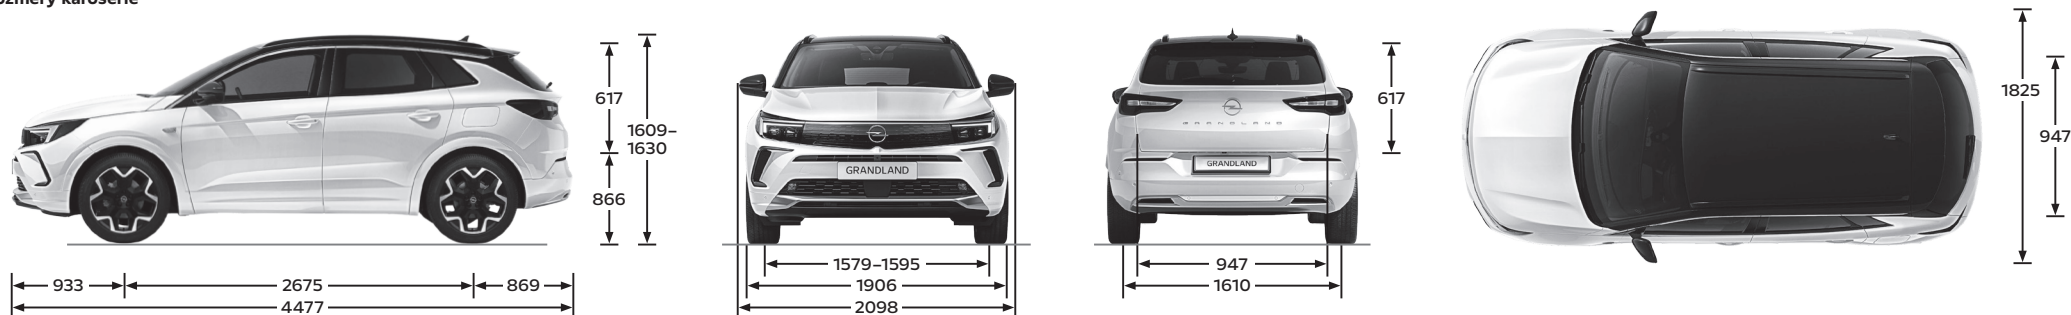

Rozměry karoserie

Podrobné informace o vozidlech, jejich výbavě a příslušenství vám poskytne autorizovaný prodejce vozidel Opel. Údaje mají pouze informativní charakter a OPEL za ně nemůže nést odpovědnost. Dovozce si vyhrazuje právo změnit specifikace bez předcházejícího upozornění.

Datum vydání: 08/2023